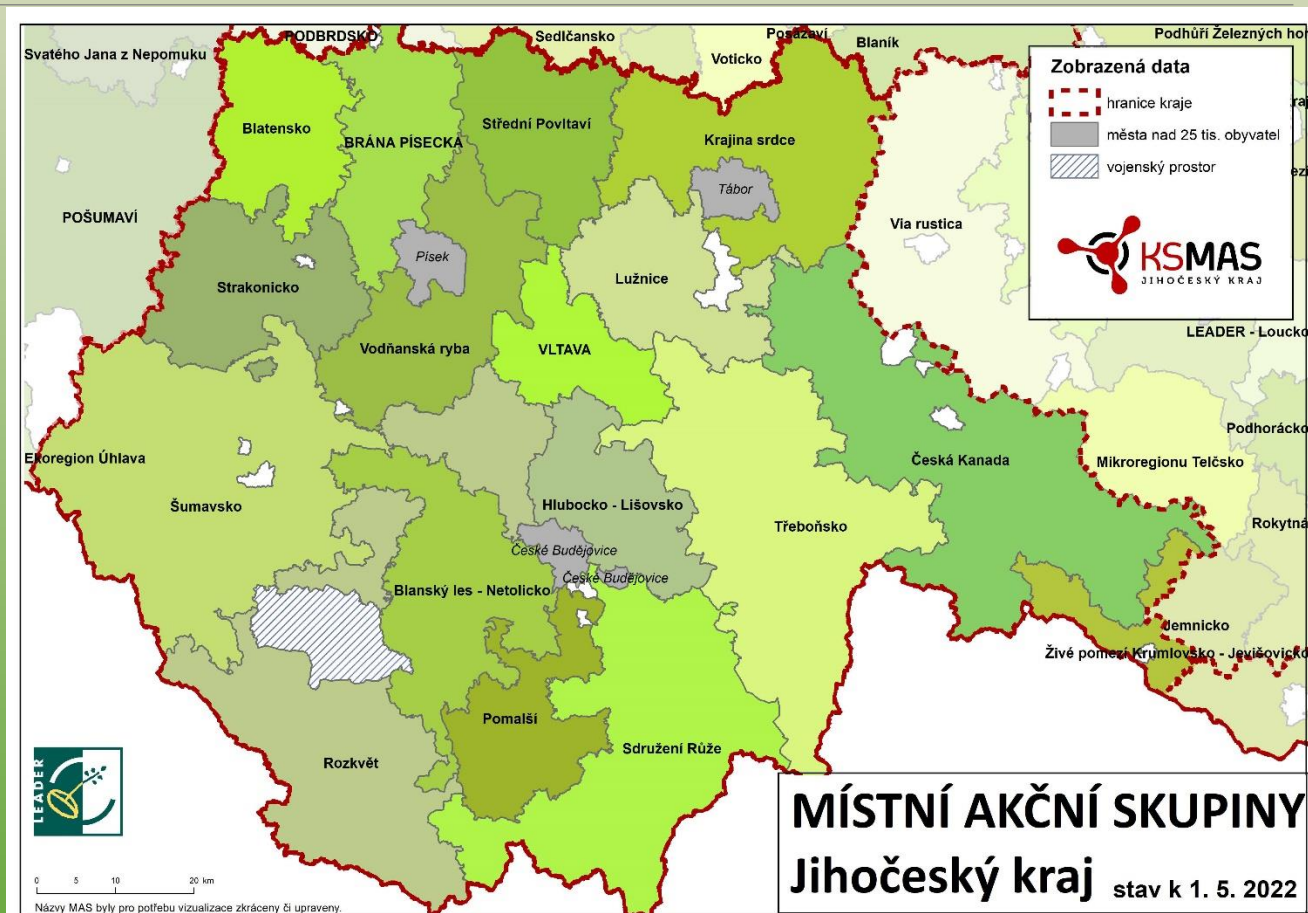

Podpora venkovských památek v jihočeských „MASkách“

ZÁVĚREČNÁ KONFERENCE VENKOVSKÉ PAMÁTKY

1. 12. 2022, HIRSCHBACH

Magdalena Chytrová, Krajské sdružení MAS

MAS v Jihočeském kraji

Základní informace

MAS v Jihočeském kraji:

Počet obcí:	597	(624 v kraji)	95 %
Počet obyvatel:	481 261	(643 551 v kraji)	75 %
Plocha:	9 624,93	(10 058 v kraji)	96 %

Podpora památek v předchozím období...

Přímá podpora realizací strategie CLLD v přechozím období: