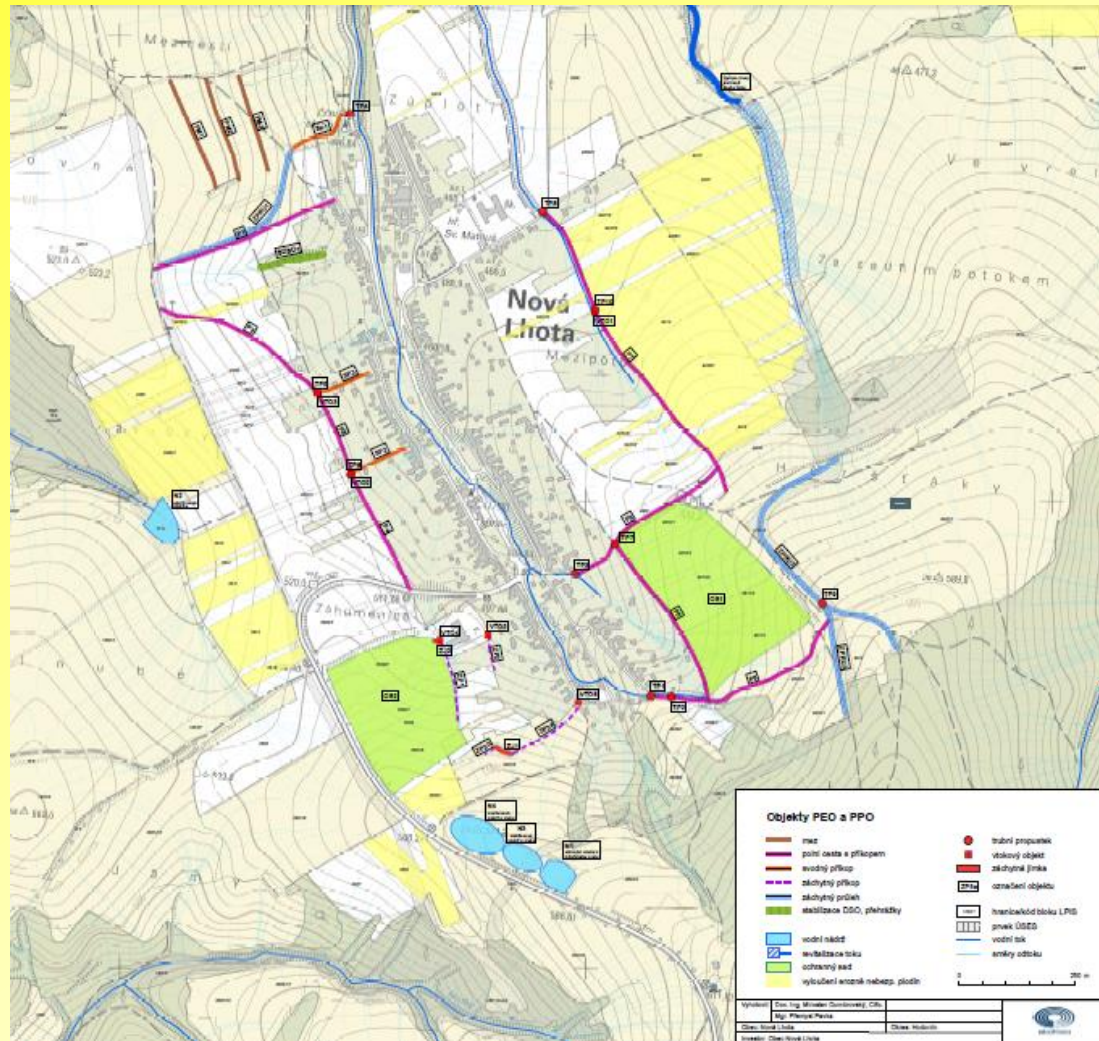

Podpůrné dokumenty pro rozhodování o území

Studie protierozních opatření