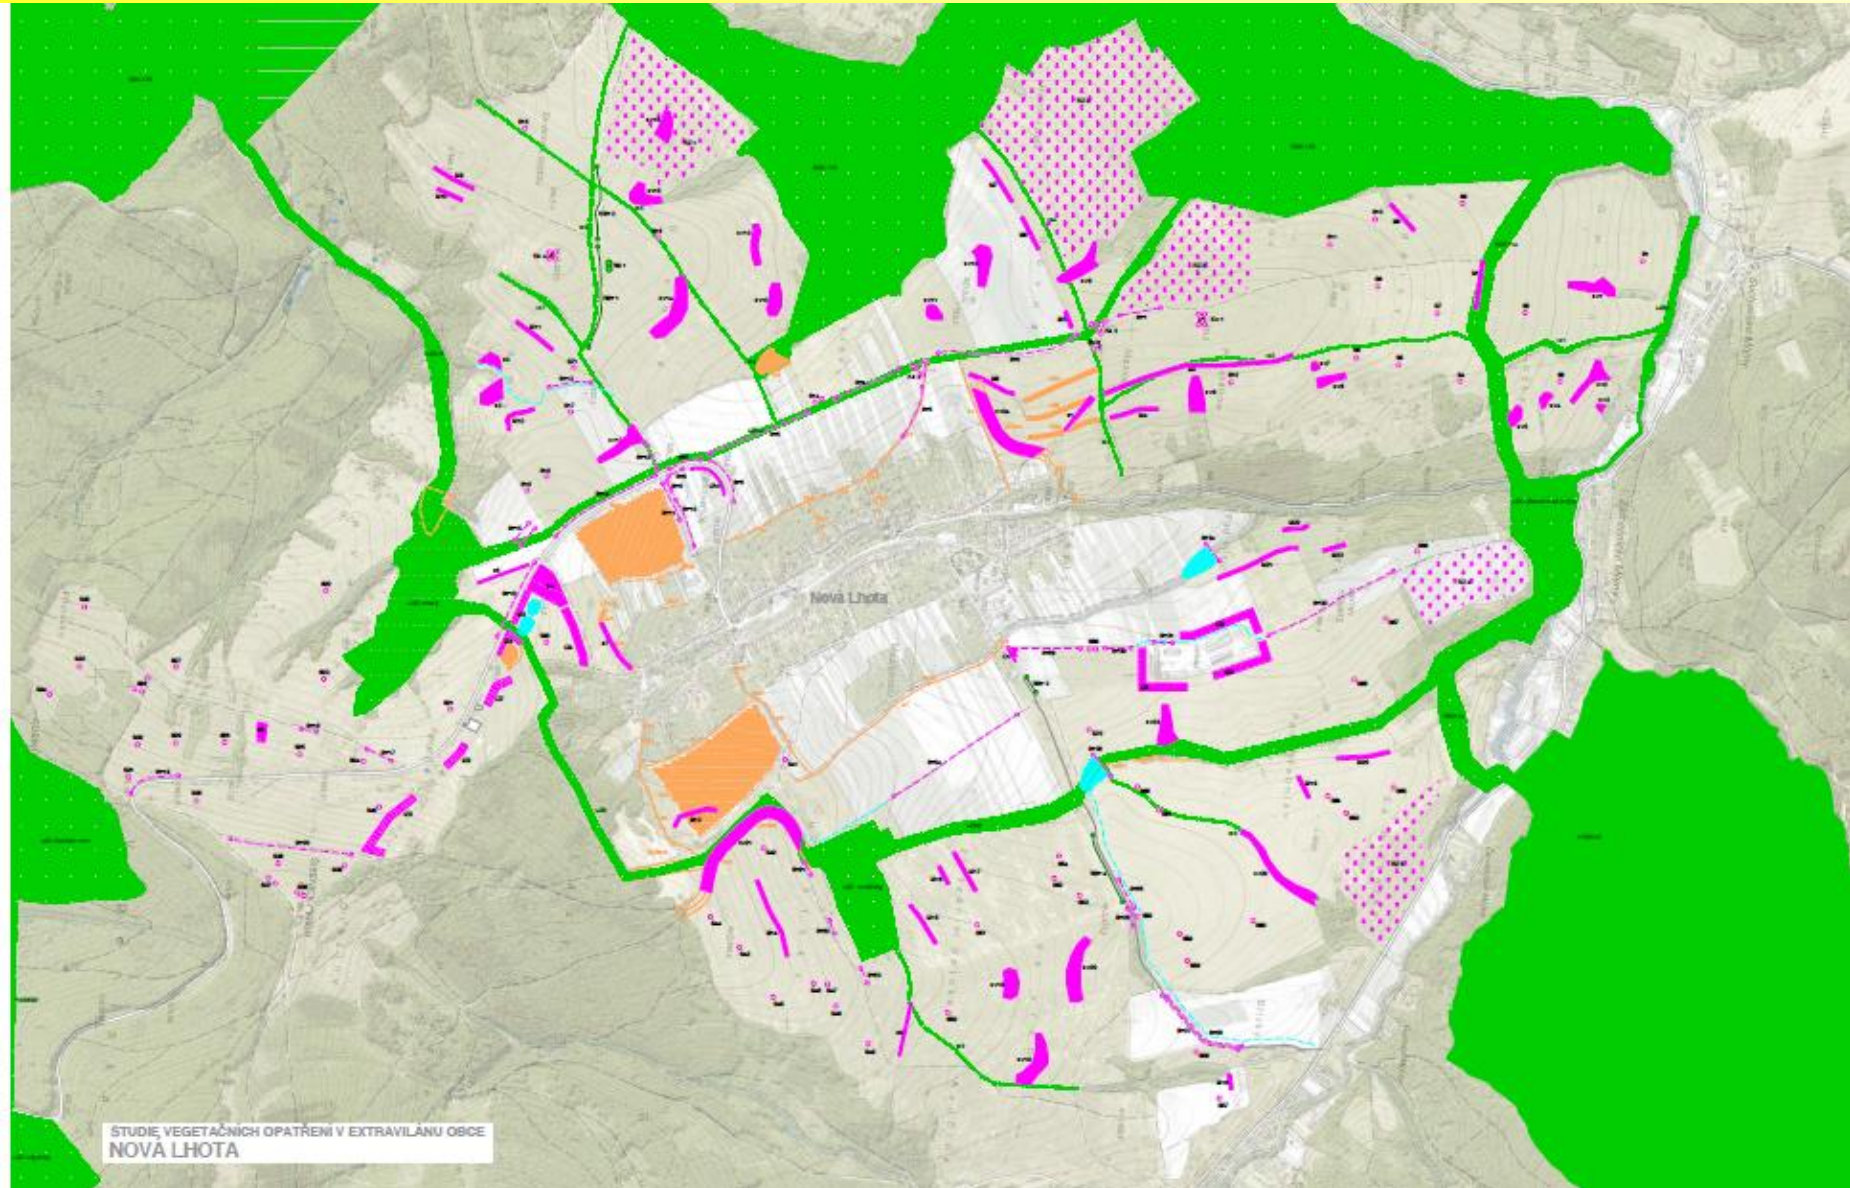

Studie vegetačních opatření