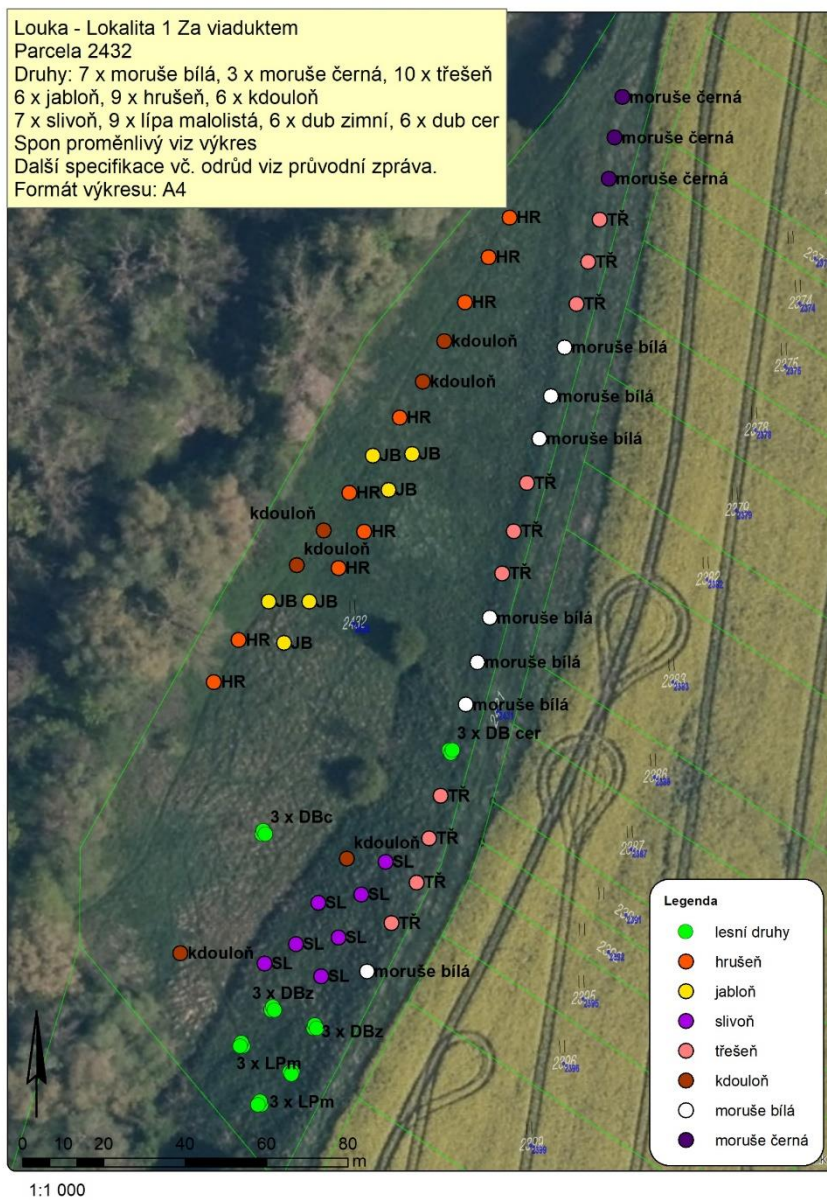

## Studie protierozních opatření

# Studie vegetačních opatření

# Pasporty výsadeb v obcích mikroregionu

Louka - Lokalita 5 Sad Záhumenice  
 Parcely 3453, 3452  
 Druhy: 4 x třešeň, 12 x meruňka, 38 x slivoň  
 Spon 6 m  
 Další specifikace vč. odrůd viz průvodní zpráva.  
 Formát výkresu: A4

- Legenda**
- meruňka
  - slivoň
  - třešeň

1:1 000

Louka - Lokalita 1 Za viaduktem  
 Parcela 2432  
 Druhy: 7 x moruše bílá, 3 x moruše černá, 10 x třešeň  
 6 x jabloň, 9 x hrušeň, 6 x kdouloň  
 7 x slivoň, 9 x lípa malolistá, 6 x dub zimní, 6 x dub cer  
 Spon proměnlivý viz výkres  
 Další specifikace vč. odrůd viz průvodní zpráva.  
 Formát výkresu: A4