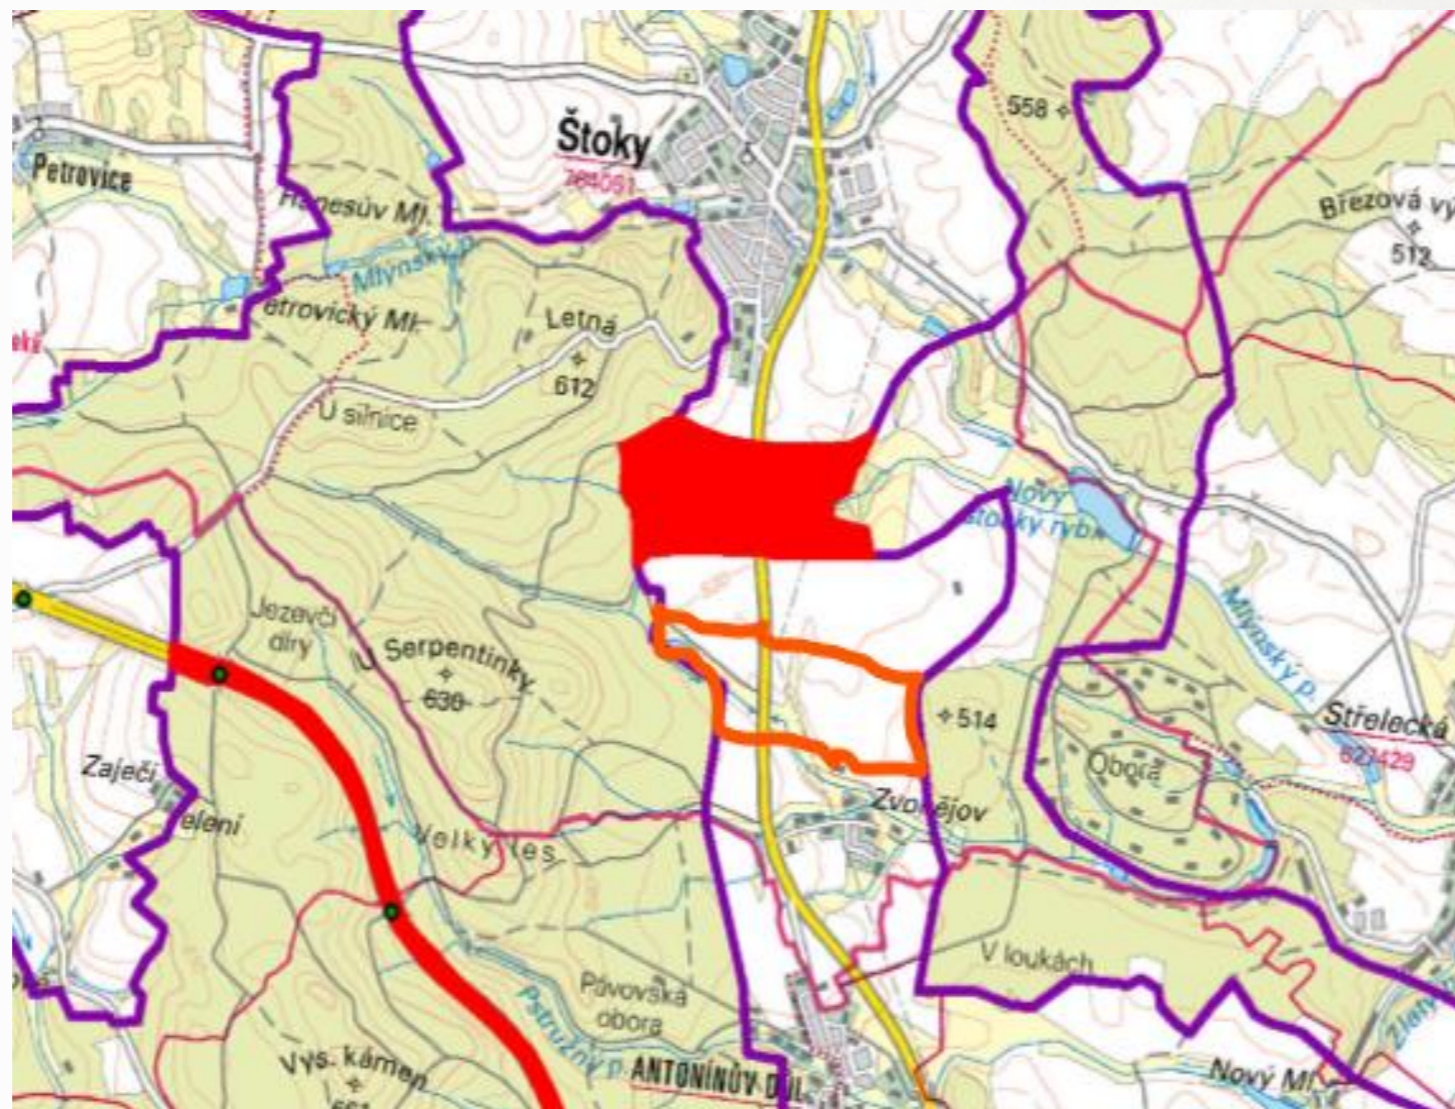

WP 1 – Kraj Vysočina

Kritické místo - Štoky

- křížení vymezeného migračního koridoru se silnicí I/38 mezi obcemi Štoky a Červený Kříž
- frekvenci dopravy 9 843 aut/denně
- rychlostí, zpravidla přes 90 km/h
- možnost přechodu silnice v místech, kde protéká potok ústící do rybníku

Kritické místo - Štoky

WP 1 – Kraj Vysočina

Kritické místo – Štoky

WP 1 – Kraj Vysočina

Kritické místo – Štoky

KM Štoky	člověk	srnec	daněk	prase	liška	kuna	zajíc	holub hřivnáč	drozd zpěvný
	6	110	245+ 73xjeden ks	7	14	7	5	4	1

WP 1 – Kraj Vysočina

1. Rozšíření kritického místa - Štoky

Bundesministerium Nachhaltigkeit und Tourismus

NATURLAND NIEDERÖSTERREICH
Einzigartig. Vielseitig. Schätzenswert.

noe regional
Die Kraft der Gemeinsamkeit