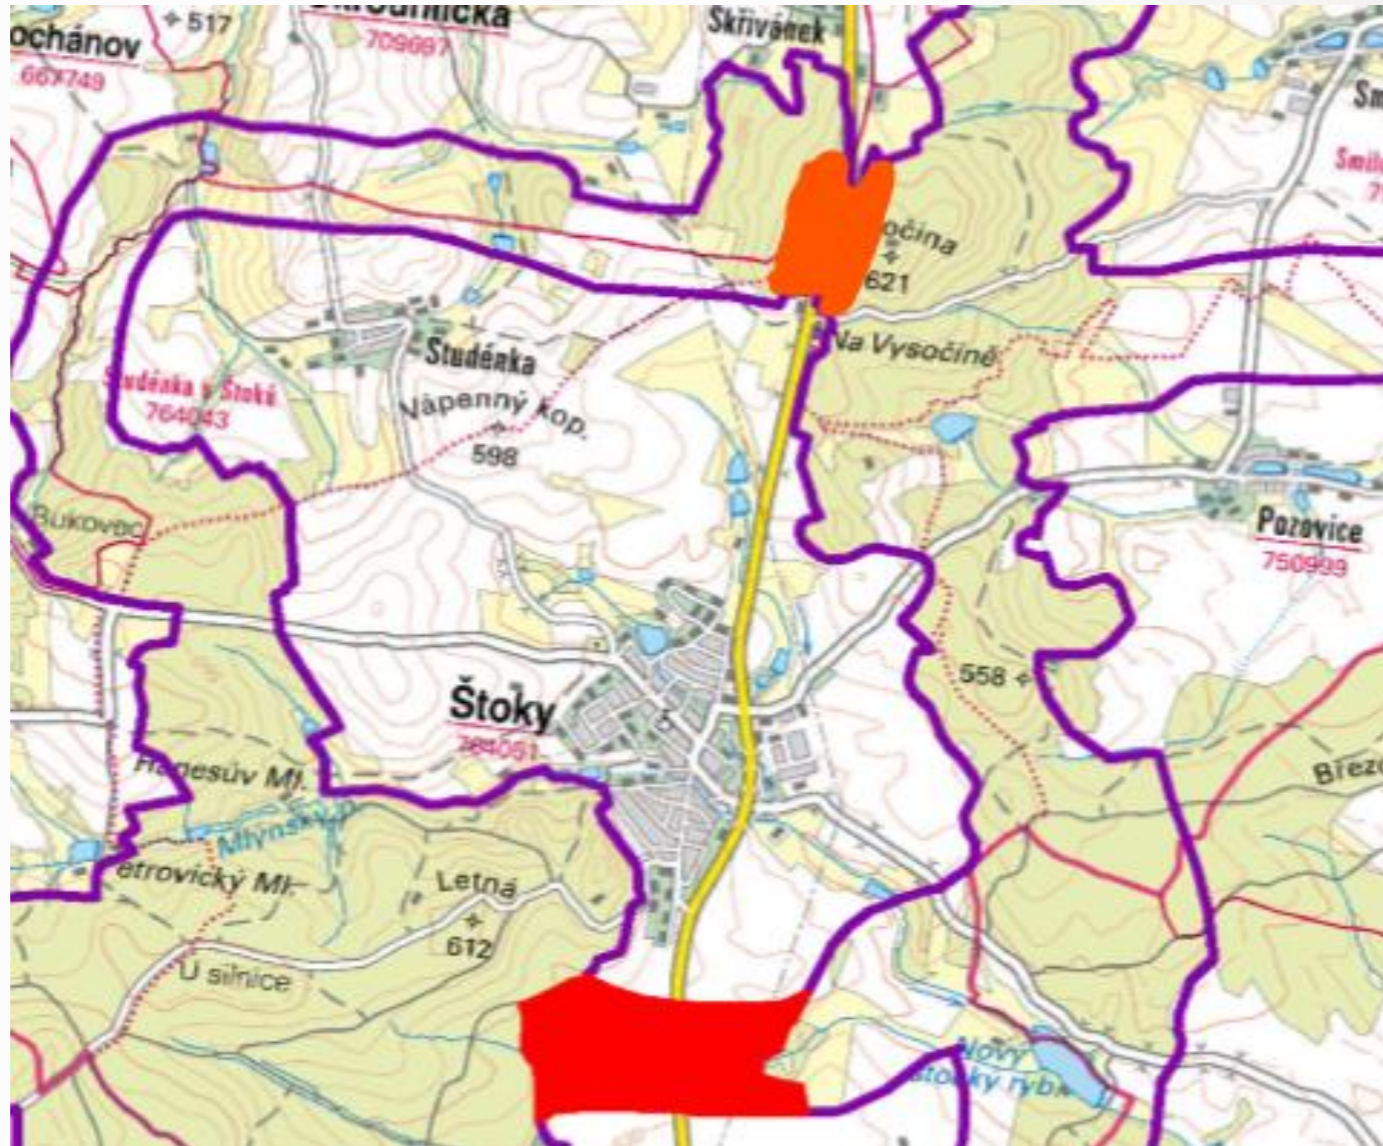

WP 1 – Kraj Vysočina

Kritické místo - Štoky

- křížení vymezeného migračního koridoru se silnicí I/38 mezi obcemi Štoky a Červený Kříž
- frekvenci dopravy 9 843 aut/denně
- rychlostí, zpravidla přes 90 km/h
- možnost přechodu silnice v místech, kde protéká potok ústící do rybníku

WP 1 – Kraj Vysočina

1. rozšíření kritického místa - Štoky

WP 1 – Kraj Vysočina

2. rozšíření kritického místa - Štoky

Bundesministerium Nachhaltigkeit und Tourismus

NATURLAND NIEDERÖSTERREICH
Einzigartig. Vielseitig. Schätzenswert.