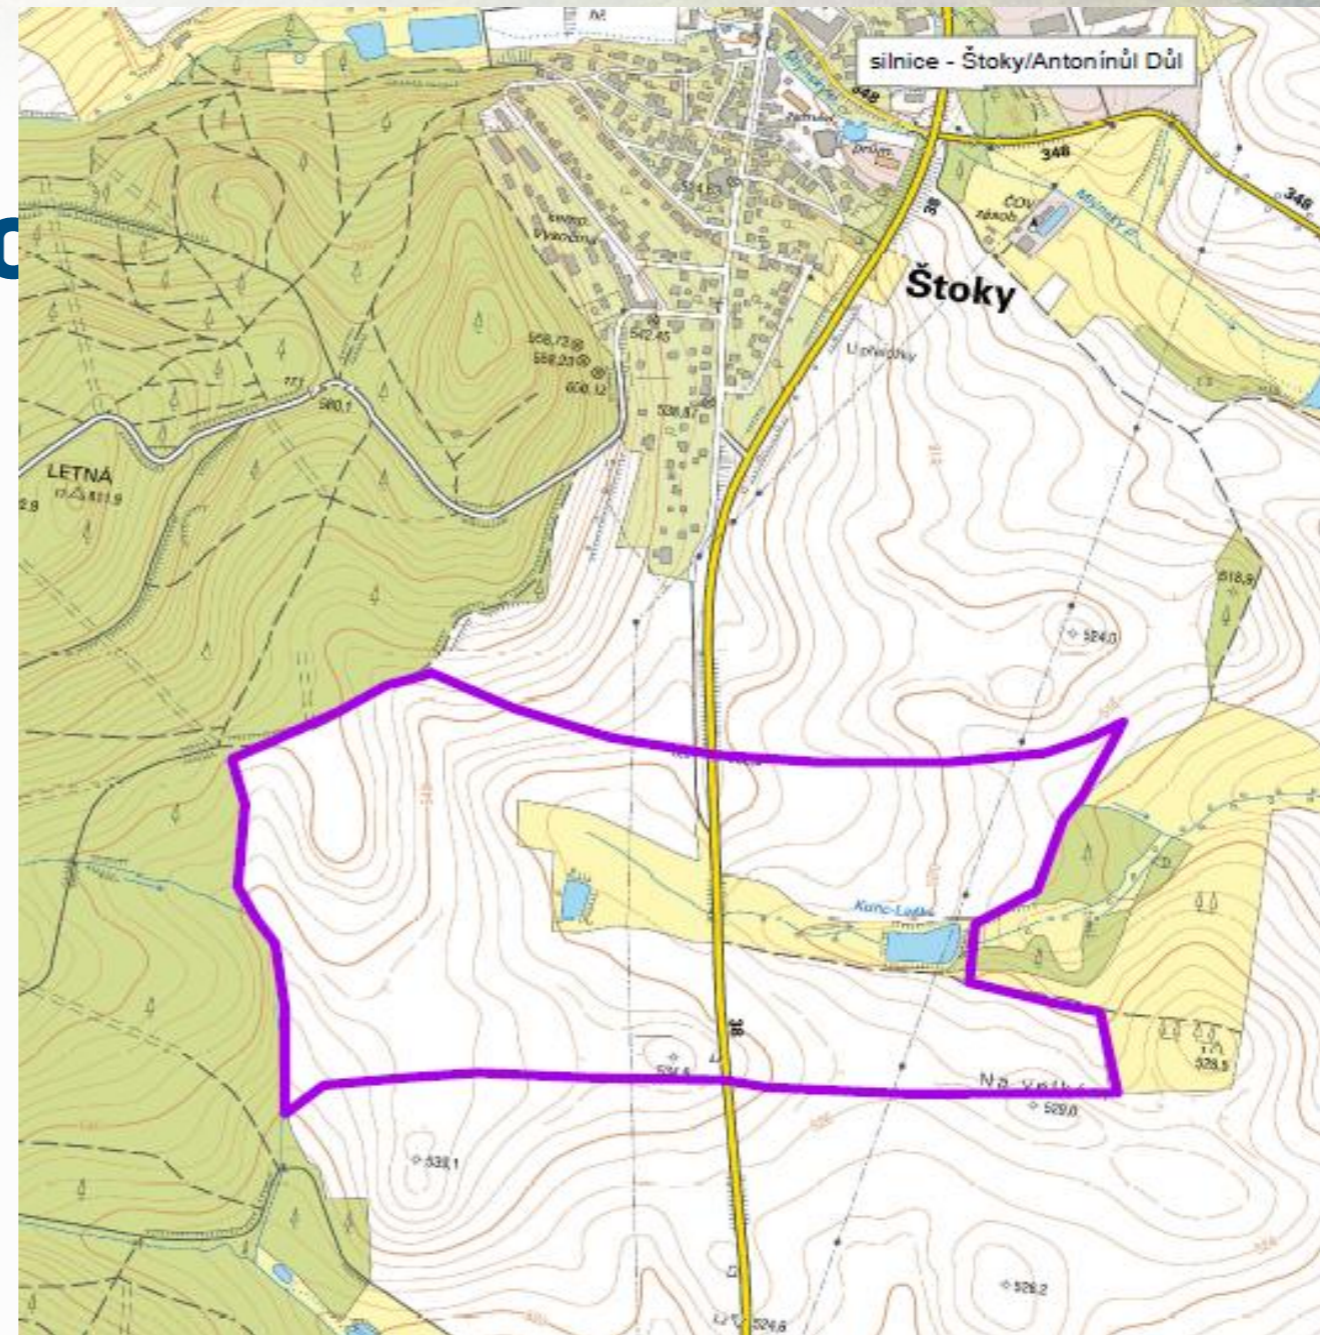

Connecting Nature

AT-CZ Crossborder Habitat Network and Management

Workpackage 1

Lebensraumvernetzung und Verknüpfung von Wildtier-Migrations-korridoren

Propojení ekologické sítě a migračních koridorů volně žijících živočichů

WP 1 – Kraj Vysočina

Kritické místo - Štoky

- křížení vymezeného migračního koridoru se silnicí I/38 mezi obcemi Štoky a Červený Kříž
- frekvenci dopravy 9 843 aut/denně
- rychlostí, zpravidla přes 90 km/h
- možnost přechodu silnice v místech, kde protéká potok ústící do rybníku

Kritické místo - Štoky

WP 1 – Kraj Vysočina

Kritické místo – Štoky

WP 1 – Kraj Vysočina

Kritické místo – Štoky

KM Štoky	člověk	srnec	daněk	prase	liška	kuna	zajíc	holub hřivnáč	drozd zpěvný
	6	110	245+ 73xjeden ks	7	14	7	5	4	1