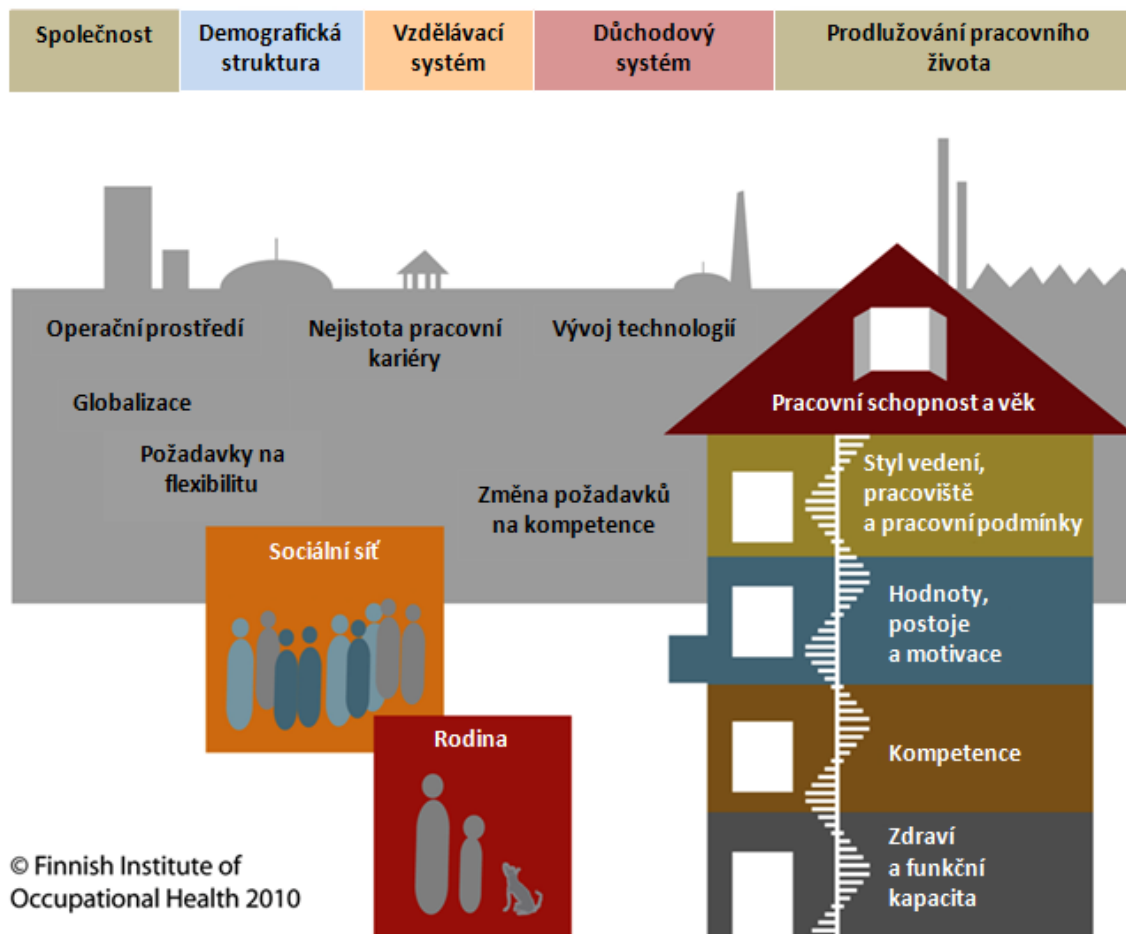

# KARTA K „WORK ABILITY INDEX“ ( INDEX PRACOVNÍ SCHOPNOSTI)

DŮM PRACOVNÍ SCHOPNOSTI

**INICIATIVA 50+**

**Interreg**  
Rakousko-Česká republika  
Evropský fond pro regionální rozvoj

**bfi**  
Berufsförderungsinstitut OÖ

**JIHOČESKÁ  
ROZVOJOVÁ**